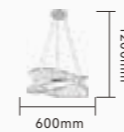

# NATURA

**24125-100S**

Item Size:  $\Phi$ 600\*H1500mm  
Power: LED

8684504706563

**24125-60Y**

Item Size:  $\Phi$ 600\*H1200mm  
Power: LED

8684504706556

**24125-50Y**